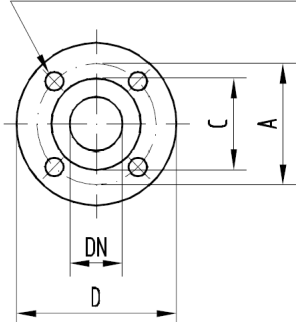

MAGNETICALLY DRIVEN, SINGLE-STAGE CENTRIFUGAL

DIMENSIONS

MODEL	DNs / I mm	DNd / Q mm	A	B	C	D	E	F	G	L	M	N	O	P
4 x 13	40	40	184	398	155	193	136	12	214	270	170	65	305	200
5 x 16	50	50	178	447	220	250	175	14	269	340	228	20	372	250
6.5 x 17	65	65	203	529	250	290	200	16	326	402	233	29	374	300

N° F fori-holes-trous ØG

DN	D	C	UNI PN 16		
			A	F	G
40			110	4	16-18
50			125	4	18-19
65			145	4	18-19

Ø	D	C	ANSI 150 RF		
			A	F	G
1 1/2"			98.4	4	16-18
2"			120.6	4	18-19
3"			152.4	4	18-19

March May Ltd, Howard Road, Eaton Socon, St. Neots, Cambridgeshire, PE19 8NZ, UK