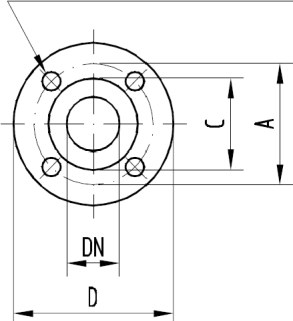

MODEL	DNs / I		DNd / Q		A	B	C	D	E	F	G	L	M	N	O	P	R	S	T
	mm	Gas	mm	Gas															
2.5x75	25	1"	25	1"	191	237	155	193	136	12	46	270	117	73	142	200	5	106	5
2.5x8	25	1"	25	1"	191	237	155	193	136	12	46	270	117	73	142	200	5	106	5
3x9	32	1 1/4"	32	1 1/4"	223	275	220	250	175	14	52	340	140	65	166	250	7	123	7
3x10	32	1 1/4"	32	1 1/4"	245	289	250	290	200	16	44	402	149	71	179	300	7	132	7

N° F fori-oles-trous ϕG